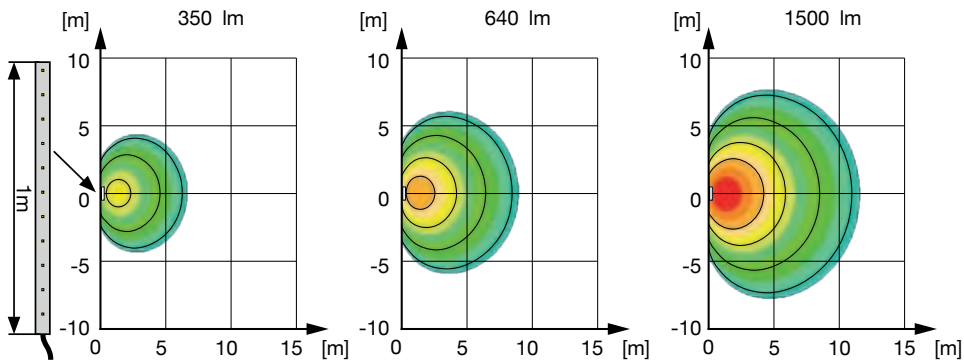

VERSCHIEDENE LICHTLEISTUNGEN

DIFFERENT LIGHT OUTPUTS

ROBUSTE BAUWEISE

STURDY DESIGN

VERGUSS IN TRANSPARENT ODER DIFFUS

CASTING TRANSPARENT OR DIFFUSE

TECHNISCHE DATEN TECHNICAL FACTS	12V SMALL	12V MEDIUM	24V SMALL	24V MEDIUM
PROFILFARBE: PROFILE COLOUR:	Weiß White			
PROFILMATERIAL: PROFILE MATERIAL:	TPU			
VERGUSSMASSE: ENCAPSULATION MATERIAL:	Polyurethan Polyurethane			
ARBEITSTEMPERATURBEREICH: WORKING TEMPERATURE RANGE:	-40°C ~ +50°C			
GEWICHT (OHNE KABEL): WEIGHT (WITHOUT CABLE):	75 g/m	140 g/m	75 g/m	140 g/m
LEBENSDAUER*: DURABILITY*:	L ₈₀ = 60.000 Stunden L ₈₀ = 60.000 hours			
ABSTRAHLWINKEL: BEAM ANGLE:	120°			
NENNSPANNUNG: NOMINAL VOLTAGE:	12 V		24 V	
SPANNUNGSBEREICH: VOLTAGE RANGE:	9 V - 16 V		20 V - 36 V	
VERPOLSCHUTZ: REVERSE POLARITY PROTECTION:	JA YES			
BIDIREKTIONAL: BIDIRECTIONAL:	NEIN NO			
CHEMISCHE BESTÄNDIGKEIT: CHEMICAL RESISTANCE:	Diesel, Benzin, Auto-/Lkw-Waschchemikalien, Isopropylalkohol-Reiniger, Motoröl, Glasreiniger, Innenraum-Reiniger, Geschirrspülmittel, Desinfektionsmittel, Bleichmittel, Scheuermittel, Toilettenreiniger, Essigreiniger Diesel, gasoline, car/truck wash chemicals, isopropyl alcohol cleaner, motor oil, glass cleaner, interior cleaner, dishwashing detergent, disinfectant, bleach, scouring agent, toilet cleaner, vinegar cleaner			
SCHUTZART DES LED-BANDES: PROTECTION CLASSIFICATION OF THE LED-STRIPS:	IP 6K9K			

BIEGERADIUS BENDING RADIUS

FLEXLED SMALL FLEXLED MEDIUM
R_{MIN} = 100 MM R_{MIN} = 150 MM

BIRD'S EYE VIEW

FlexLEDsmall [A]

FlexLEDmedium [B]

TRANSPARENTER VERGUSS
TRANSPARENT ENCAPSULATION

DIFFUSER VERGUSS [C]
DIFFUSE ENCAPSULATION