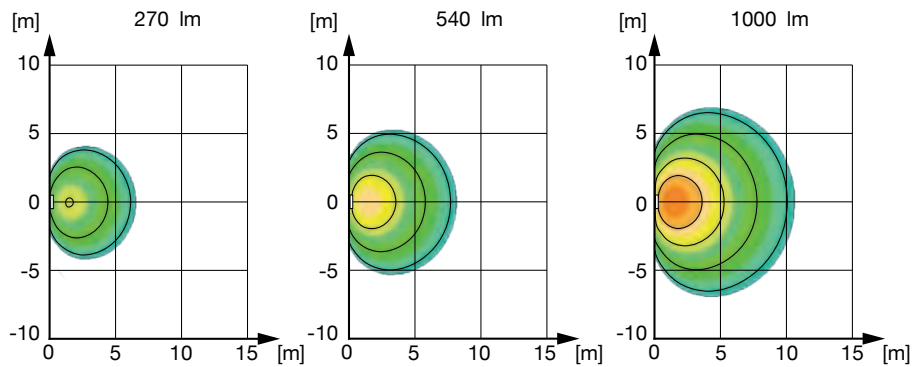

VERSCHIEDENE LICHTLEISTUNGEN

DIFFERENT LIGHT OUTPUTS

ROBUSTE BAUWEISE

STURDY DESIGN

VERGUSS IN TRANSPARENT ODER DIFFUS

CASTING TRANSPARENT OR DIFFUSE

TECHNISCHE DATEN TECHNICAL FACTS	12V SMALL	12V MEDIUM	24V SMALL	24V MEDIUM
PROFILFARBE: PROFILE COLOUR:	Weiß White			
PROFILMATERIAL: PROFILE MATERIAL:	TPU			
VERGUSSMASSE: ENCAPSULATION MATERIAL:	Polyurethan Polyurethane			
ARBEITSTEMPERATURBEREICH: WORKING TEMPERATURE RANGE:	-40°C ~ +50°C			
GEWICHT (OHNE KABEL): WEIGHT (WITHOUT CABLE):	75 g/m	140 g/m	75 g/m	140 g/m
LEBENSDAUER*: DURABILITY*:	L ₈₀ = 60.000 Stunden L ₈₀ = 60.000 hours			
ABSTRAHLWINKEL: BEAM ANGLE:	120°			
NENNSPANNUNG: NOMINAL VOLTAGE:	12 V		24 V	
SPANNUNGSBEREICH: VOLTAGE RANGE:	9 V - 16 V		20 V - 36 V	
VERPOLSCHUTZ: REVERSE POLARITY PROTECTION:	JA YES			
BIDIREKTIONAL: BIDIRECTIONAL:	NEIN NO			
CHEMISCHE BESTÄNDIGKEIT: CHEMICAL RESISTANCE:	Diesel, Benzin, Auto-/Lkw-Waschchemikalien, Isopropylalkohol-Reiniger, Motoröl, Glasreiniger, Innenraum-Reiniger, Geschirrspülmittel, Desinfektionsmittel, Bleichmittel, Scheuermittel, Toilettenreiniger, Essigreiniger Diesel, gasoline, car/truck wash chemicals, isopropyl alcohol cleaner, motor oil, glass cleaner, interior cleaner, dishwashing detergent, disinfectant, bleach, scouring agent, toilet cleaner, vinegar cleaner			
SCHUTZART DES LED-BANDES: PROTECTION CLASSIFICATION OF THE LED-STRIPS:	IP 6K9K			

BIEGERADIUS BENDING RADIUS

FLEXLED SMALL FLEXLED MEDIUM
R_{MIN} = 100 MM R_{MIN} = 150 MM

BIRD'S EYE VIEW

FlexLEDsmall [A]

FlexLEDmedium [B]

TRANSPARENTER VERGUSS
TRANSPARENT ENCAPSULATION

DIFFUSER VERGUSS [C]
DIFFUSE ENCAPSULATION