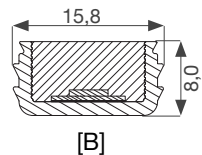

FlexLEDmedium

TRANSPARENTER VERGUSS
TRANSPARENT ENCAPSULATION