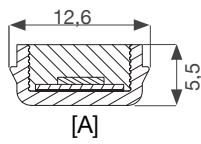

BEST. NR PART NO		BEST. NR AM PART NO AM			VERSION	LUMEN	KELVIN	LÄNGE LENGTH	ANSCHLUSS CONNECTOR	KABEL CABLE
30-3600-277		30-3600-271	LED	12V	[B]	350	3000	2,50 m	Einzellader-Verbinder single wire connector	0,50 m
30-3700-407		30-3700-401	LED	24V	[B]	350	3000	2,50 m	Einzellader-Verbinder single wire connector	0,50 m
30-3600-307		30-3600-301	LED	12V	[B]	350	6000	2,50 m	Einzellader-Verbinder single wire connector	0,50 m
30-3700-437		30-3700-431	LED	24V	[B]	350	6000	2,50 m	Einzellader-Verbinder single wire connector	0,50 m
30-4100-577		30-4100-571	LED	12V	[B]	640	3000	2,50 m	Einzellader-Verbinder single wire connector	0,50 m
30-4200-877		30-4200-871	LED	24V	[B]	640	3000	2,50 m	Einzellader-Verbinder single wire connector	0,50 m
30-4100-607		30-4100-601	LED	12V	[B]	640	6000	2,50 m	Einzellader-Verbinder single wire connector	0,50 m
30-4200-907		30-4200-901	LED	24V	[B]	640	6000	2,50 m	Einzellader-Verbinder single wire connector	0,50 m
30-4100-637		30-4100-631	LED	12V	[B]	1500	3000	2,50 m	Einzellader-Verbinder single wire connector	0,50 m
30-4200-937		30-4200-931	LED	24V	[B]	1500	3000	2,50 m	Einzellader-Verbinder single wire connector	0,50 m
30-4100-667		30-4100-661	LED	12V	[B]	1500	6000	2,50 m	Einzellader-Verbinder single wire connector	0,50 m
30-4200-967		30-4200-961	LED	24V	[B]	1500	6000	2,50 m	Einzellader-Verbinder single wire connector	0,50 m
30-3600-317		30-3600-311	LED	12V	[C]	270	3000	0,50 m	Einzellader-Verbinder single wire connector	0,50 m
30-3700-447		30-3700-441	LED	24V	[C]	270	3000	0,50 m	Einzellader-Verbinder single wire connector	0,50 m
30-3600-347		30-3600-341	LED	12V	[C]	270	6000	0,50 m	Einzellader-Verbinder single wire connector	0,50 m
30-3700-477		30-3700-471	LED	24V	[C]	270	6000	0,50 m	Einzellader-Verbinder single wire connector	0,50 m
30-4100-677		30-4100-671	LED	12V	[C]	540	3000	0,50 m	Einzellader-Verbinder single wire connector	0,50 m
30-4200-977		30-4200-971	LED	24V	[C]	540	3000	0,50 m	Einzellader-Verbinder single wire connector	0,50 m
30-4100-707		30-4100-701	LED	12V	[C]	540	6000	0,50 m	Einzellader-Verbinder single wire connector	0,50 m
30-4201-007		30-4201-001	LED	24V	[C]	540	6000	0,50 m	Einzellader-Verbinder single wire connector	0,50 m
30-4100-737		30-4100-731	LED	12V	[C]	1000	3000	0,50 m	Einzellader-Verbinder single wire connector	0,50 m
30-4201-037		30-4201-031	LED	24V	[C]	1000	3000	0,50 m	Einzellader-Verbinder single wire connector	0,50 m
30-4100-767		30-4100-761	LED	12V	[C]	1000	6000	0,50 m	Einzellader-Verbinder single wire connector	0,50 m
30-4102-067		30-4102-061	LED	24V	[C]	1000	6000	0,50 m	Einzellader-Verbinder single wire connector	0,50 m