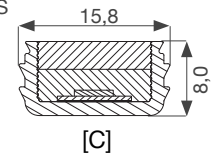

DIFFUSER VERGUSS

BEST. NR PART NO		BEST. NR AM PART NO AM			VERSION	LUMEN	KELVIN	LÄNGE LENGTH	ANSCHLUSS CONNECTOR	KABEL CABLE
30-3600-277		30-3600-271	LED	12V	[B]	350	3000	2,50 m	Einzellader-Verbinder single wire connector	0,50 m
30-3700-407		30-3700-401	LED	24V	[B]	350	3000	2,50 m	Einzellader-Verbinder single wire connector	0,50 m
30-3600-307		30-3600-301	LED	12V	[B]	350	6000	2,50 m	Einzellader-Verbinder single wire connector	0,50 m
30-3700-437		30-3700-431	LED	24V	[B]	350	6000	2,50 m	Einzellader-Verbinder single wire connector	0,50 m
30-4100-577		30-4100-571	LED	12V	[B]	640	3000	2,50 m	Einzellader-Verbinder single wire connector	0,50 m
30-4200-877		30-4200-871	LED	24V	[B]	640	3000	2,50 m	Einzellader-Verbinder single wire connector	0,50 m
30-4100-607		30-4100-601	LED	12V	[B]	640	6000	2,50 m	Einzellader-Verbinder single wire connector	0,50 m
30-4200-907		30-4200-901	LED	24V	[B]	640	6000	2,50 m	Einzellader-Verbinder single wire connector	0,50 m
30-4100-637		30-4100-631	LED	12V	[B]	1500	3000	2,50 m	Einzellader-Verbinder single wire connector	0,50 m
30-4200-937		30-4200-931	LED	24V	[B]	1500	3000	2,50 m	Einzellader-Verbinder single wire connector	0,50 m
30-4100-667		30-4100-661	LED	12V	[B]	1500	6000	2,50 m	Einzellader-Verbinder single wire connector	0,50 m
30-4200-967		30-4200-961	LED	24V	[B]	1500	6000	2,50 m	Einzellader-Verbinder single wire connector	0,50 m
30-3600-317		30-3600-311	LED	12V	[C]	270	3000	0,50 m	Einzellader-Verbinder single wire connector	0,50 m
30-3700-447		30-3700-441	LED	24V	[C]	270	3000	0,50 m	Einzellader-Verbinder single wire connector	0,50 m
30-3600-347		30-3600-341	LED	12V	[C]	270	6000	0,50 m	Einzellader-Verbinder single wire connector	0,50 m
30-3700-477		30-3700-471	LED	24V	[C]	270	6000	0,50 m	Einzellader-Verbinder single wire connector	0,50 m
30-4100-677		30-4100-671	LED	12V	[C]	540	3000	0,50 m	Einzellader-Verbinder single wire connector	0,50 m
30-4200-977		30-4200-971	LED	24V	[C]	540	3000	0,50 m	Einzellader-Verbinder single wire connector	0,50 m
30-4100-707		30-4100-701	LED	12V	[C]	540	6000	0,50 m	Einzellader-Verbinder single wire connector	0,50 m
30-4201-007		30-4201-001	LED	24V	[C]	540	6000	0,50 m	Einzellader-Verbinder single wire connector	0,50 m
30-4100-737		30-4100-731	LED	12V	[C]	1000	3000	0,50 m	Einzellader-Verbinder single wire connector	0,50 m
30-4201-037		30-4201-031	LED	24V	[C]	1000	3000	0,50 m	Einzellader-Verbinder single wire connector	0,50 m
30-4100-767		30-4100-761	LED	12V	[C]	1000	6000	0,50 m	Einzellader-Verbinder single wire connector	0,50 m
30-4102-067		30-4102-061	LED	24V	[C]	1000	6000	0,50 m	Einzellader-Verbinder single wire connector	0,50 m