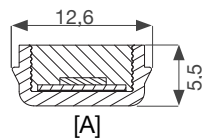

FlexLEDsmall

TRANSPARENTER VERGUSS
TRANSPARENT ENCAPSULATION