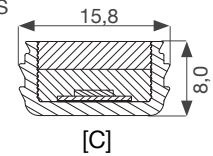

DIFFUSER VERGUSS

BEST. NR PART NO		BEST. NR AM PART NO AM			VERSION	LUMEN	KELVIN	LÄNGE LENGTH	ANSCHLUSS CONNECTOR	KABEL CABLE
30-3600-327		30-3600-321	LED	12V	[C]	270	3000	1,00 m	Einzellader-Verbinder single wire connector	0,50 m
30-3700-457		30-3700-451	LED	24V	[C]	270	3000	1,00 m	Einzellader-Verbinder single wire connector	0,50 m
30-3600-357		30-3600-351	LED	12V	[C]	270	6000	1,00 m	Einzellader-Verbinder single wire connector	0,50 m
30-3700-487		30-3700-481	LED	24V	[C]	270	6000	1,00 m	Einzellader-Verbinder single wire connector	0,50 m
30-4100-687		30-4100-681	LED	12V	[C]	540	3000	1,00 m	Einzellader-Verbinder single wire connector	0,50 m
30-4200-987		30-4200-981	LED	24V	[C]	540	3000	1,00 m	Einzellader-Verbinder single wire connector	0,50 m
30-4100-717		30-4100-711	LED	12V	[C]	540	6000	1,00 m	Einzellader-Verbinder single wire connector	0,50 m
30-4201-017		30-4201-011	LED	24V	[C]	540	6000	1,00 m	Einzellader-Verbinder single wire connector	0,50 m
30-4100-747		30-4100-741	LED	12V	[C]	1000	3000	1,00 m	Einzellader-Verbinder single wire connector	0,50 m
30-4201-047		30-4201-041	LED	24V	[C]	1000	3000	1,00 m	Einzellader-Verbinder single wire connector	0,50 m
30-4100-777		30-4100-771	LED	12V	[C]	1000	6000	1,00 m	Einzellader-Verbinder single wire connector	0,50 m
30-4102-077		30-4102-071	LED	24V	[C]	1000	6000	1,00 m	Einzellader-Verbinder single wire connector	0,50 m
30-3600-337		30-3600-331	LED	12V	[C]	270	3000	2,50 m	Einzellader-Verbinder single wire connector	0,50 m
30-3700-467		30-3700-461	LED	24V	[C]	270	3000	2,50 m	Einzellader-Verbinder single wire connector	0,50 m
30-3600-367		30-3600-361	LED	12V	[C]	270	6000	2,50 m	Einzellader-Verbinder single wire connector	0,50 m
30-3700-497		30-3700-491	LED	24V	[C]	270	6000	2,50 m	Einzellader-Verbinder single wire connector	0,50 m
30-4100-697		30-4100-691	LED	12V	[C]	540	3000	2,50 m	Einzellader-Verbinder single wire connector	0,50 m
30-4200-997		30-4200-991	LED	24V	[C]	540	3000	2,50 m	Einzellader-Verbinder single wire connector	0,50 m
30-4100-727		30-4100-721	LED	12V	[C]	540	6000	2,50 m	Einzellader-Verbinder single wire connector	0,50 m
30-4201-027		30-4201-021	LED	24V	[C]	540	6000	2,50 m	Einzellader-Verbinder single wire connector	0,50 m
30-4100-757		30-4100-751	LED	12V	[C]	1000	3000	2,50 m	Einzellader-Verbinder single wire connector	0,50 m
30-4201-057		30-4201-051	LED	24V	[C]	1000	3000	2,50 m	Einzellader-Verbinder single wire connector	0,50 m
30-4100-787		30-4100-781	LED	12V	[C]	1000	6000	2,50 m	Einzellader-Verbinder single wire connector	0,50 m
30-4102-087		30-4102-081	LED	24V	[C]	1000	6000	2,50 m	Einzellader-Verbinder single wire connector	0,50 m