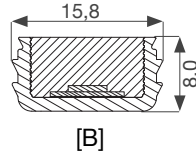

FlexLEDmedium