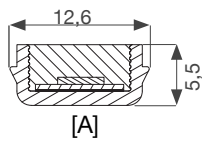

BEST. NR PART NO		BEST. NR AM PART NO AM			VERSION	LUMEN	KELVIN	LÄNGE LENGTH	ANSCHLUSS CONNECTOR	KABEL CABLE
30-3600-327		30-3600-321	LED	12V	[C]	270	3000	1,00 m	Einzellader-Verbinder single wire connector	0,50 m
30-3700-457		30-3700-451	LED	24V	[C]	270	3000	1,00 m	Einzellader-Verbinder single wire connector	0,50 m
30-3600-357		30-3600-351	LED	12V	[C]	270	6000	1,00 m	Einzellader-Verbinder single wire connector	0,50 m
30-3700-487		30-3700-481	LED	24V	[C]	270	6000	1,00 m	Einzellader-Verbinder single wire connector	0,50 m
30-4100-687		30-4100-681	LED	12V	[C]	540	3000	1,00 m	Einzellader-Verbinder single wire connector	0,50 m
30-4200-987		30-4200-981	LED	24V	[C]	540	3000	1,00 m	Einzellader-Verbinder single wire connector	0,50 m
30-4100-717		30-4100-711	LED	12V	[C]	540	6000	1,00 m	Einzellader-Verbinder single wire connector	0,50 m
30-4201-017		30-4201-011	LED	24V	[C]	540	6000	1,00 m	Einzellader-Verbinder single wire connector	0,50 m
30-4100-747		30-4100-741	LED	12V	[C]	1000	3000	1,00 m	Einzellader-Verbinder single wire connector	0,50 m
30-4201-047		30-4201-041	LED	24V	[C]	1000	3000	1,00 m	Einzellader-Verbinder single wire connector	0,50 m
30-4100-777		30-4100-771	LED	12V	[C]	1000	6000	1,00 m	Einzellader-Verbinder single wire connector	0,50 m
30-4102-077		30-4102-071	LED	24V	[C]	1000	6000	1,00 m	Einzellader-Verbinder single wire connector	0,50 m
30-3600-337		30-3600-331	LED	12V	[C]	270	3000	2,50 m	Einzellader-Verbinder single wire connector	0,50 m
30-3700-467		30-3700-461	LED	24V	[C]	270	3000	2,50 m	Einzellader-Verbinder single wire connector	0,50 m
30-3600-367		30-3600-361	LED	12V	[C]	270	6000	2,50 m	Einzellader-Verbinder single wire connector	0,50 m
30-3700-497		30-3700-491	LED	24V	[C]	270	6000	2,50 m	Einzellader-Verbinder single wire connector	0,50 m
30-4100-697		30-4100-691	LED	12V	[C]	540	3000	2,50 m	Einzellader-Verbinder single wire connector	0,50 m
30-4200-997		30-4200-991	LED	24V	[C]	540	3000	2,50 m	Einzellader-Verbinder single wire connector	0,50 m
30-4100-727		30-4100-721	LED	12V	[C]	540	6000	2,50 m	Einzellader-Verbinder single wire connector	0,50 m
30-4201-027		30-4201-021	LED	24V	[C]	540	6000	2,50 m	Einzellader-Verbinder single wire connector	0,50 m
30-4100-757		30-4100-751	LED	12V	[C]	1000	3000	2,50 m	Einzellader-Verbinder single wire connector	0,50 m
30-4201-057		30-4201-051	LED	24V	[C]	1000	3000	2,50 m	Einzellader-Verbinder single wire connector	0,50 m
30-4100-787		30-4100-781	LED	12V	[C]	1000	6000	2,50 m	Einzellader-Verbinder single wire connector	0,50 m
30-4102-087		30-4102-081	LED	24V	[C]	1000	6000	2,50 m	Einzellader-Verbinder single wire connector	0,50 m