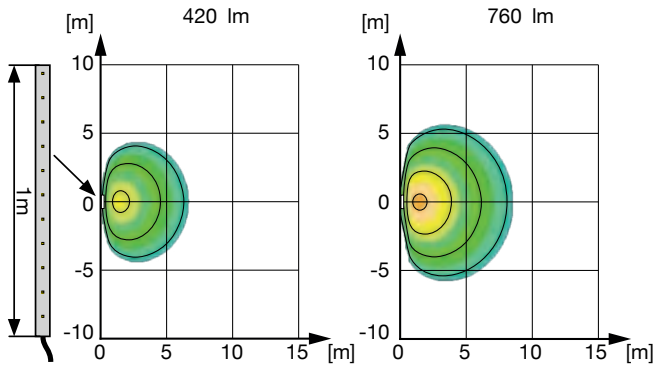

VERSCHIEDENE LICHTLEISTUNGEN

DIFFERENT LIGHT OUTPUTS

ROBUSTE BAUWEISE

STURDY DESIGN

VERGUSS IN TRANSPARENT ODER DIFFUS

CASTING TRANSPARENT OR DIFFUSE

TECHNISCHE DATEN TECHNICAL FACTS	12V SMALL	12V MEDIUM	24V SMALL	24V MEDIUM
PROFILFARBE: PROFILE COLOUR:	Weiß White			
PROFILMATERIAL: PROFILE MATERIAL:	TPU			
VERGUSSMASSE: ENCAPSULATION MATERIAL:	Polyurethan Polyurethane			
ARBEITSTEMPERATURBEREICH: WORKING TEMPERATURE RANGE:	-40°C ~ +50°C			
GEWICHT (OHNE KABEL): WEIGHT (WITHOUT CABLE):	75 g/m	140 g/m	75 g/m	140 g/m
LEBENSDAUER*: DURABILITY*:	L ₈₀ = 60.000 Stunden L ₈₀ = 60.000 hours			
ABSTRAHLWINKEL: BEAM ANGLE:	120°			
NENNSPANNUNG: NOMINAL VOLTAGE:	12 V		24 V	
SPANNUNGSBEREICH: VOLTAGE RANGE:	9 V - 16 V		20 V - 36 V	
VERPOLSCHUTZ: REVERSE POLARITY PROTECTION:	JA YES			
BIDIREKTIONAL: BIDIRECTIONAL:	NEIN NO			
CHEMISCHE BESTÄNDIGKEIT: CHEMICAL RESISTANCE:	Diesel, Benzin, Auto-/Lkw-Waschchemikalien, Isopropylalkohol-Reiniger, Motoröl, Glasreiniger, Innenraum-Reiniger, Geschirrspülmittel, Desinfektionsmittel, Bleichmittel, Scheuermittel, Toilettenreiniger, Essigreiniger Diesel, gasoline, car/truck wash chemicals, isopropyl alcohol cleaner, motor oil, glass cleaner, interior cleaner, dishwashing detergent, disinfectant, bleach, scouring agent, toilet cleaner, vinegar cleaner			
SCHUTZART DES LED-BANDES: PROTECTION CLASSIFICATION OF THE LED-STRIPS:	IP 6K9K			

BIEGERADIUS BENDING RADIUS

FLEXLED SMALL FLEXLED MEDIUM
R_{MIN} = 100 MM R_{MIN} = 150 MM

BIRD'S EYE VIEW

FlexLEDsmall [A]

FlexLEDmedium [B]

TRANSPARENTER VERGUSS
TRANSPARENT ENCAPSULATION

DIFFUSER VERGUSS [C]
DIFFUSE ENCAPSULATION