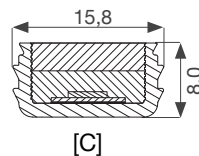

DIFFUSER VERGUSS
DIFFUSE ENCAPSULATION