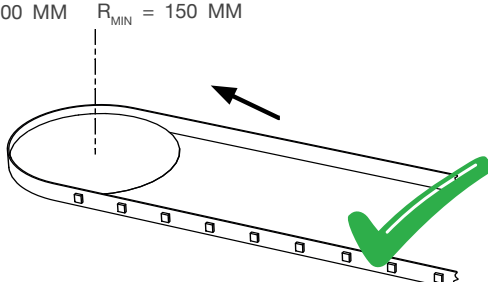

* Nach den oben angegebenen Stunden weist die LED immer noch 80% der Gesamt-Lumenanzahl auf wie zur Zeit der ersten Inbetriebnahme.
After the hours specified above, the LED still has 80% of the lumens as at the time of the first use.

BIEGERADIUS BENDING RADIUS

FLEXLED SMALL FLEXLED MEDIUM
R_{MIN} = 100 MM R_{MIN} = 150 MM